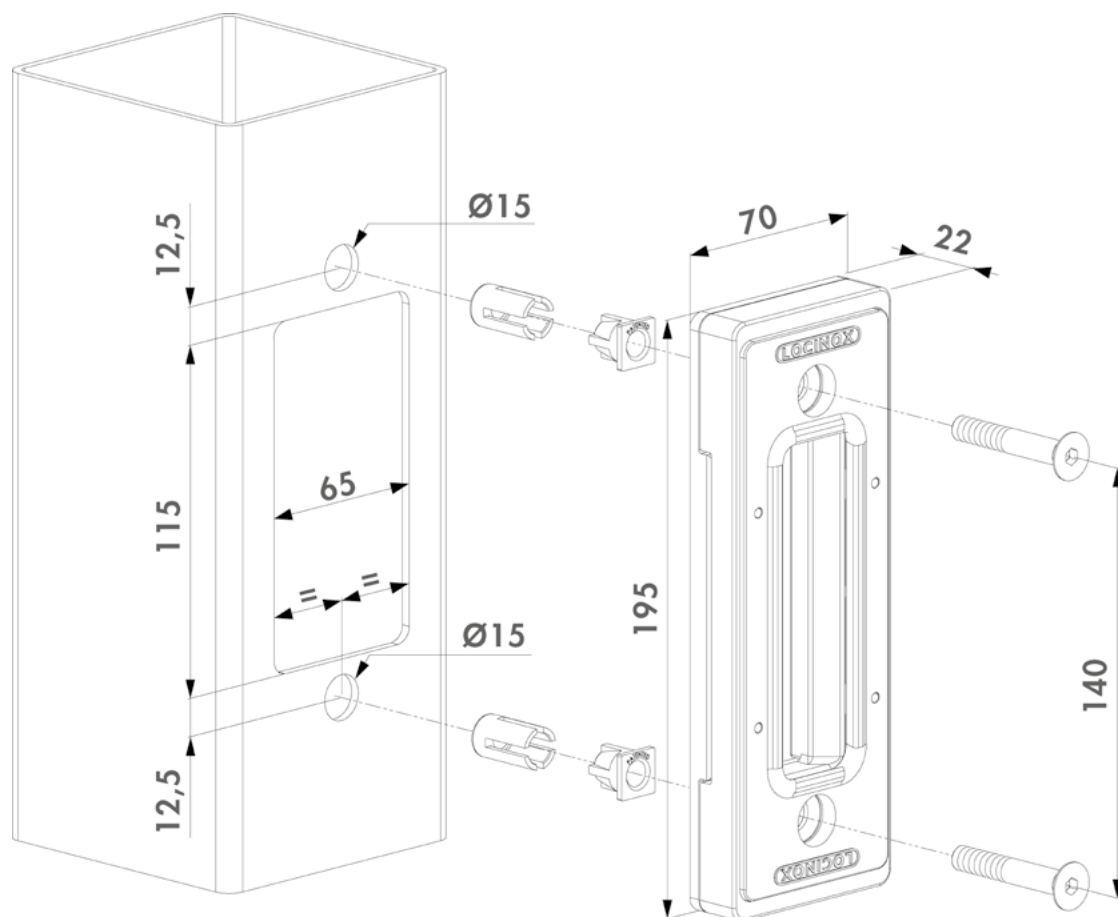

ОТСКАНИРУЙТЕ,
ЧТОБЫ УЗНАТЬ
БОЛЬШЕ

LOCINOX

SSKZ QF

Ответная планка для раздвижных ворот с креплением Quick-Fix

Ответная планка из нержавеющей стали для раздвижных ворот, предназначенная для полых профилей. Ответная планка саморегулируется до 9 мм влево-вправо для легкого и безопасного закрытия замка. Наличие резинового стопора предотвращает повреждение ворот при их закрывании.

Спецификация

- Ответная планка из нержавеющей стали для профилей квадратного сечения
- Минимальное сечение профиля: 80 мм в ширину
- Быстрый и легкий монтаж с помощью элементов Quick-Fix
- Ответная планка саморегулируется до 9 мм влево-вправо для легкого и надежного закрытия запорного элемента Twistfinger
- Резиновый стопор предотвращает повреждение ворот